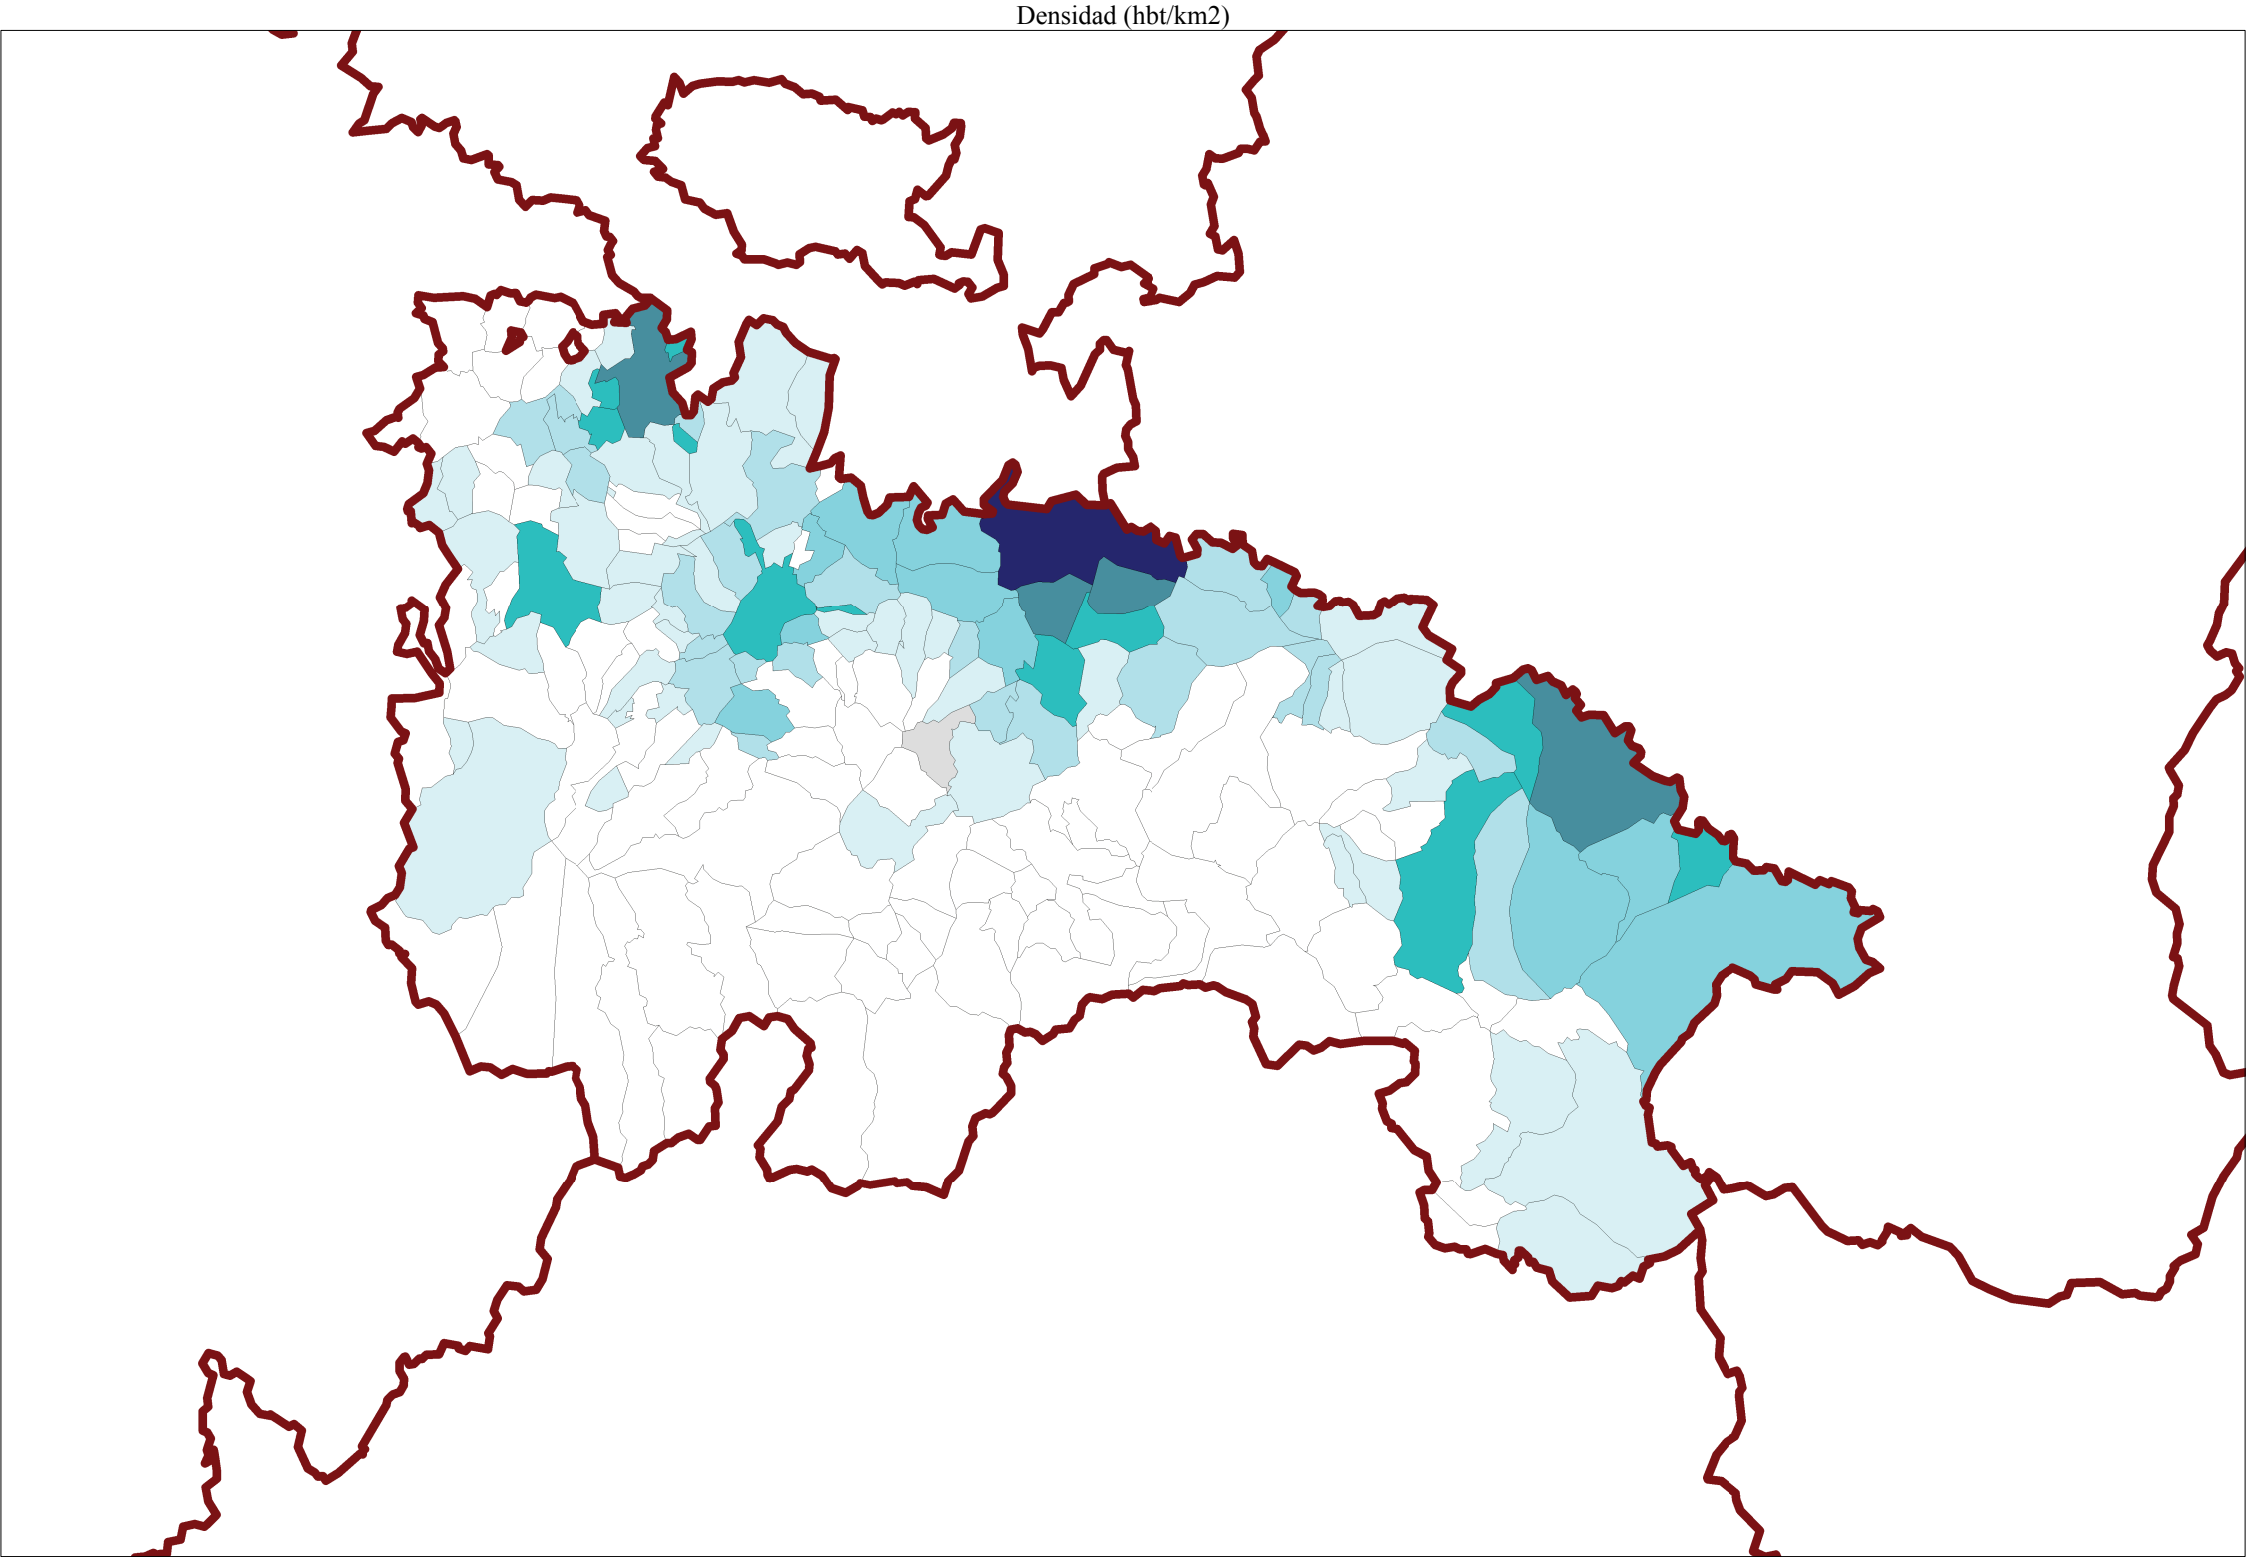

Densidad (hbt/km2)

Scale 1:600000

Rioja (La) - 2009p