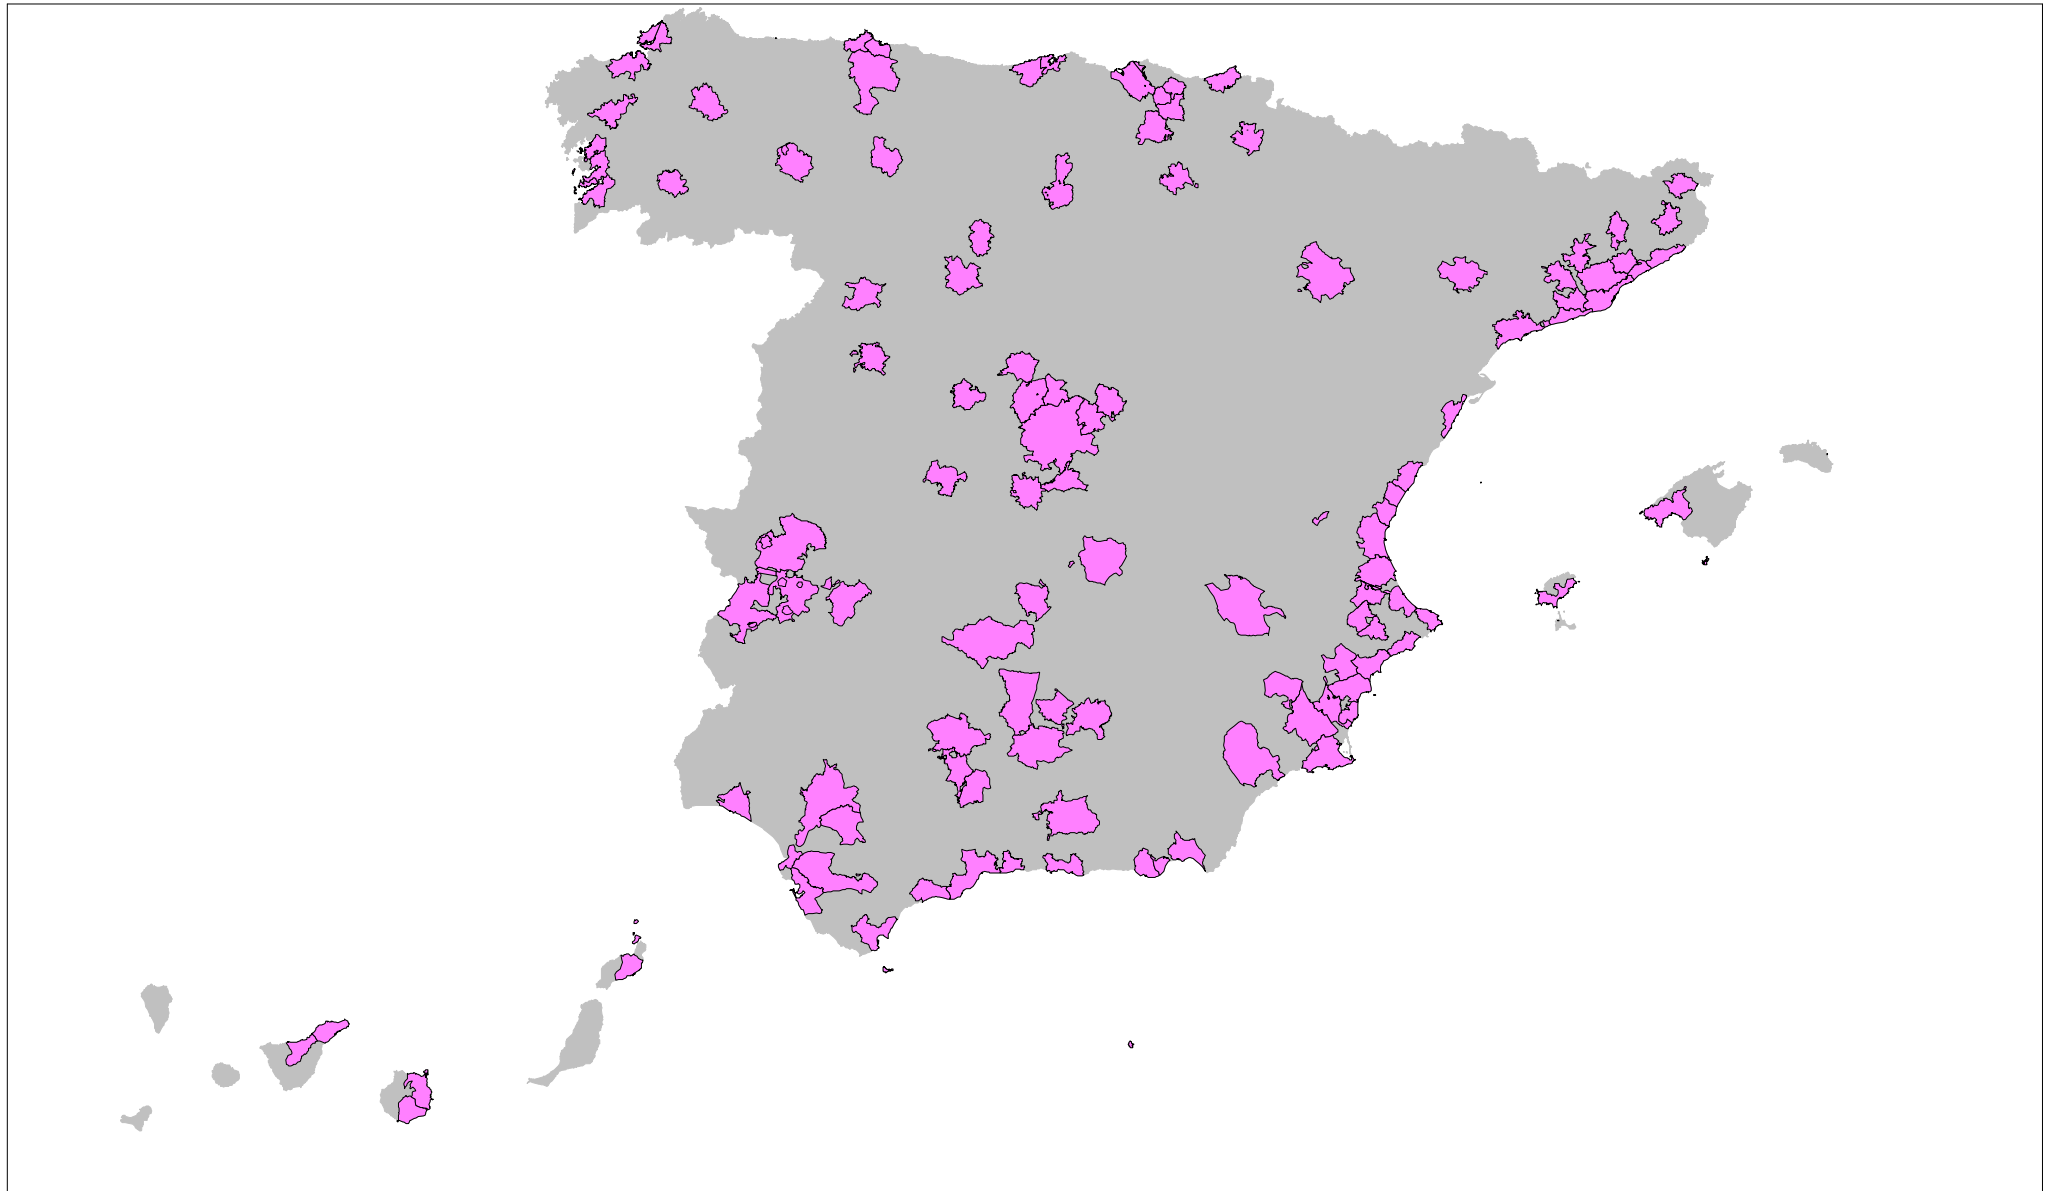

EA00

Scale 1:6200000

España - áreas urbanas