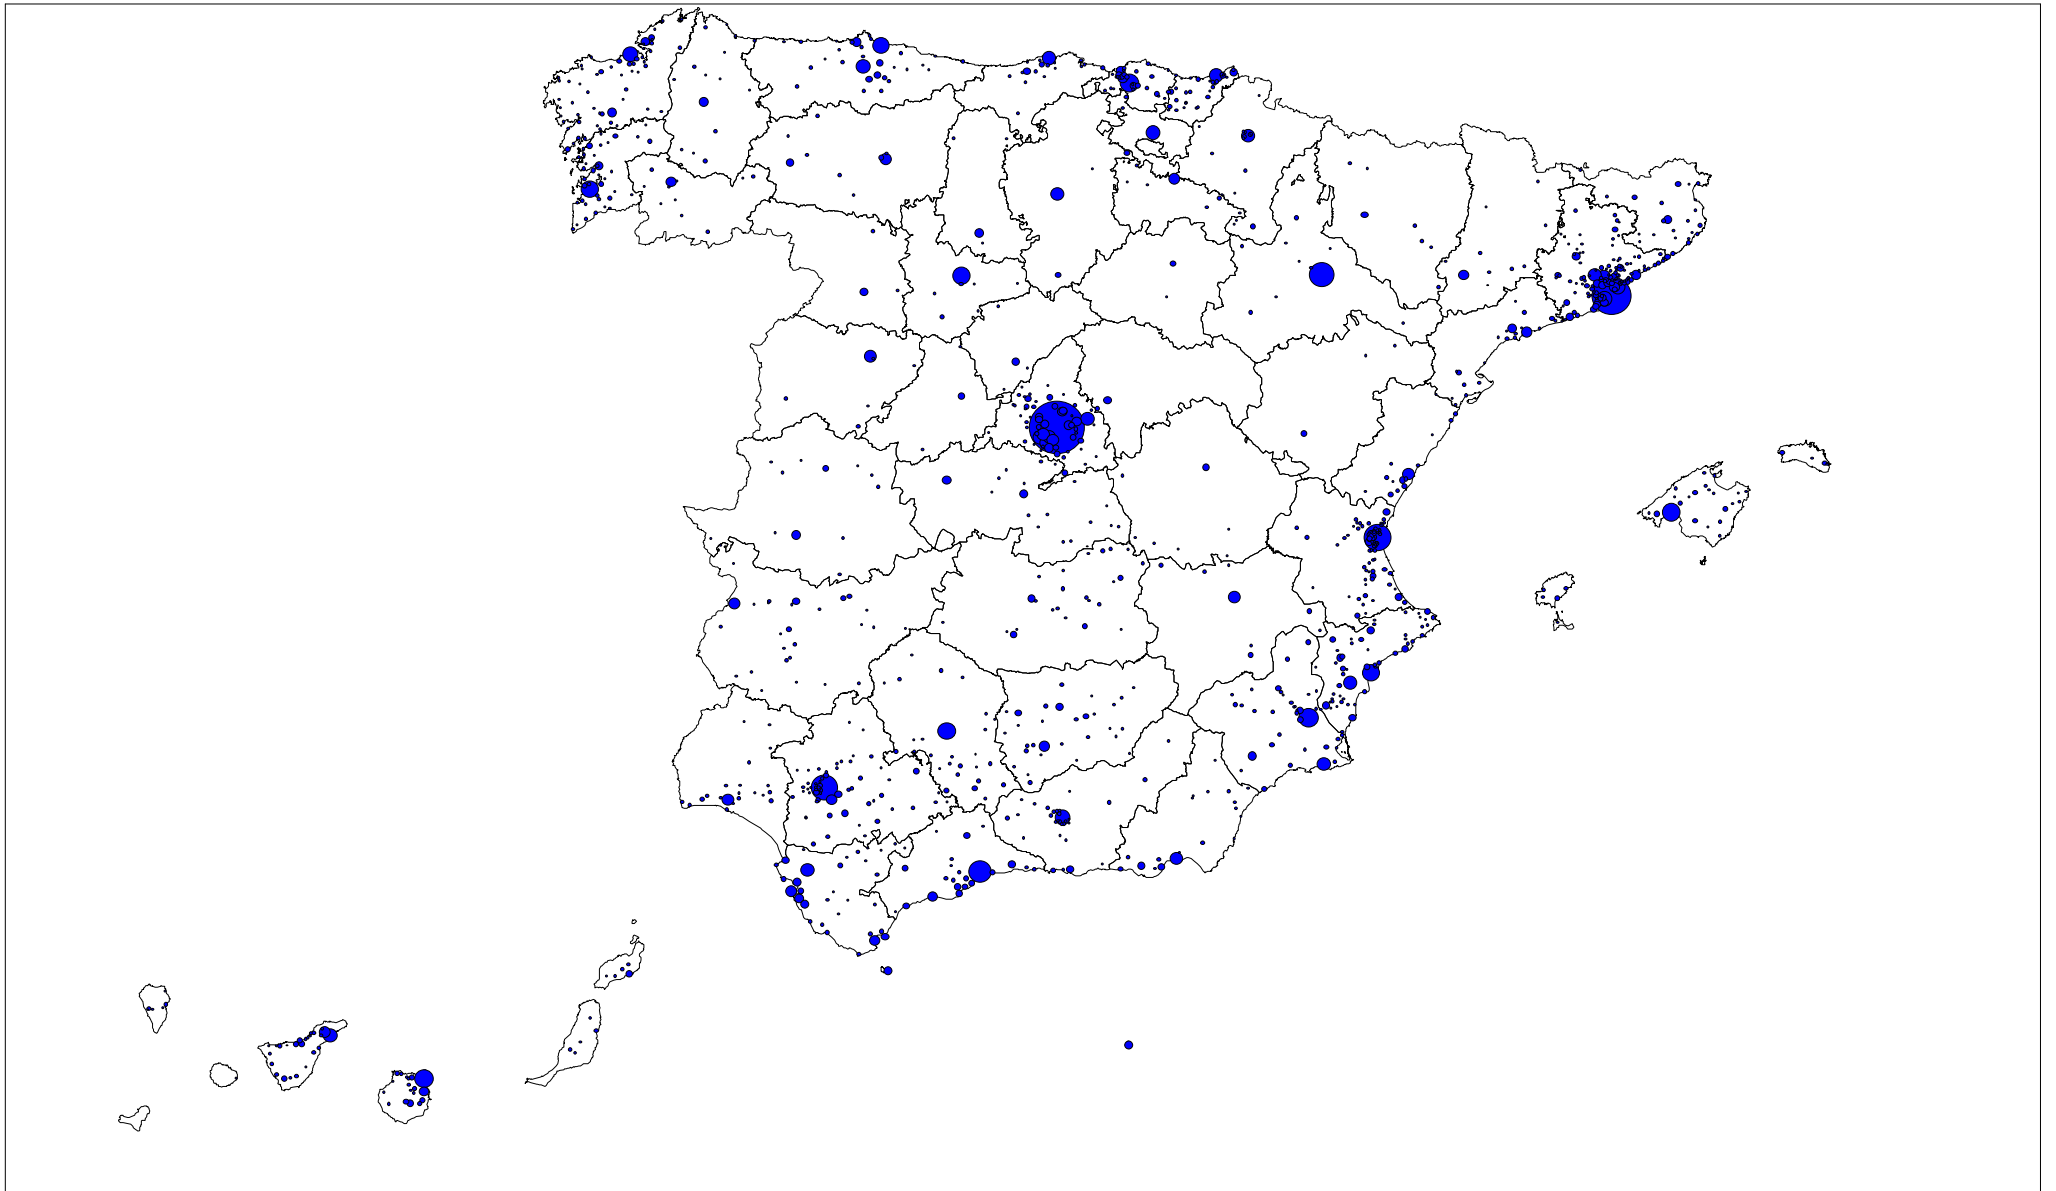

EM00

Scale 1:6200000

España - municipios