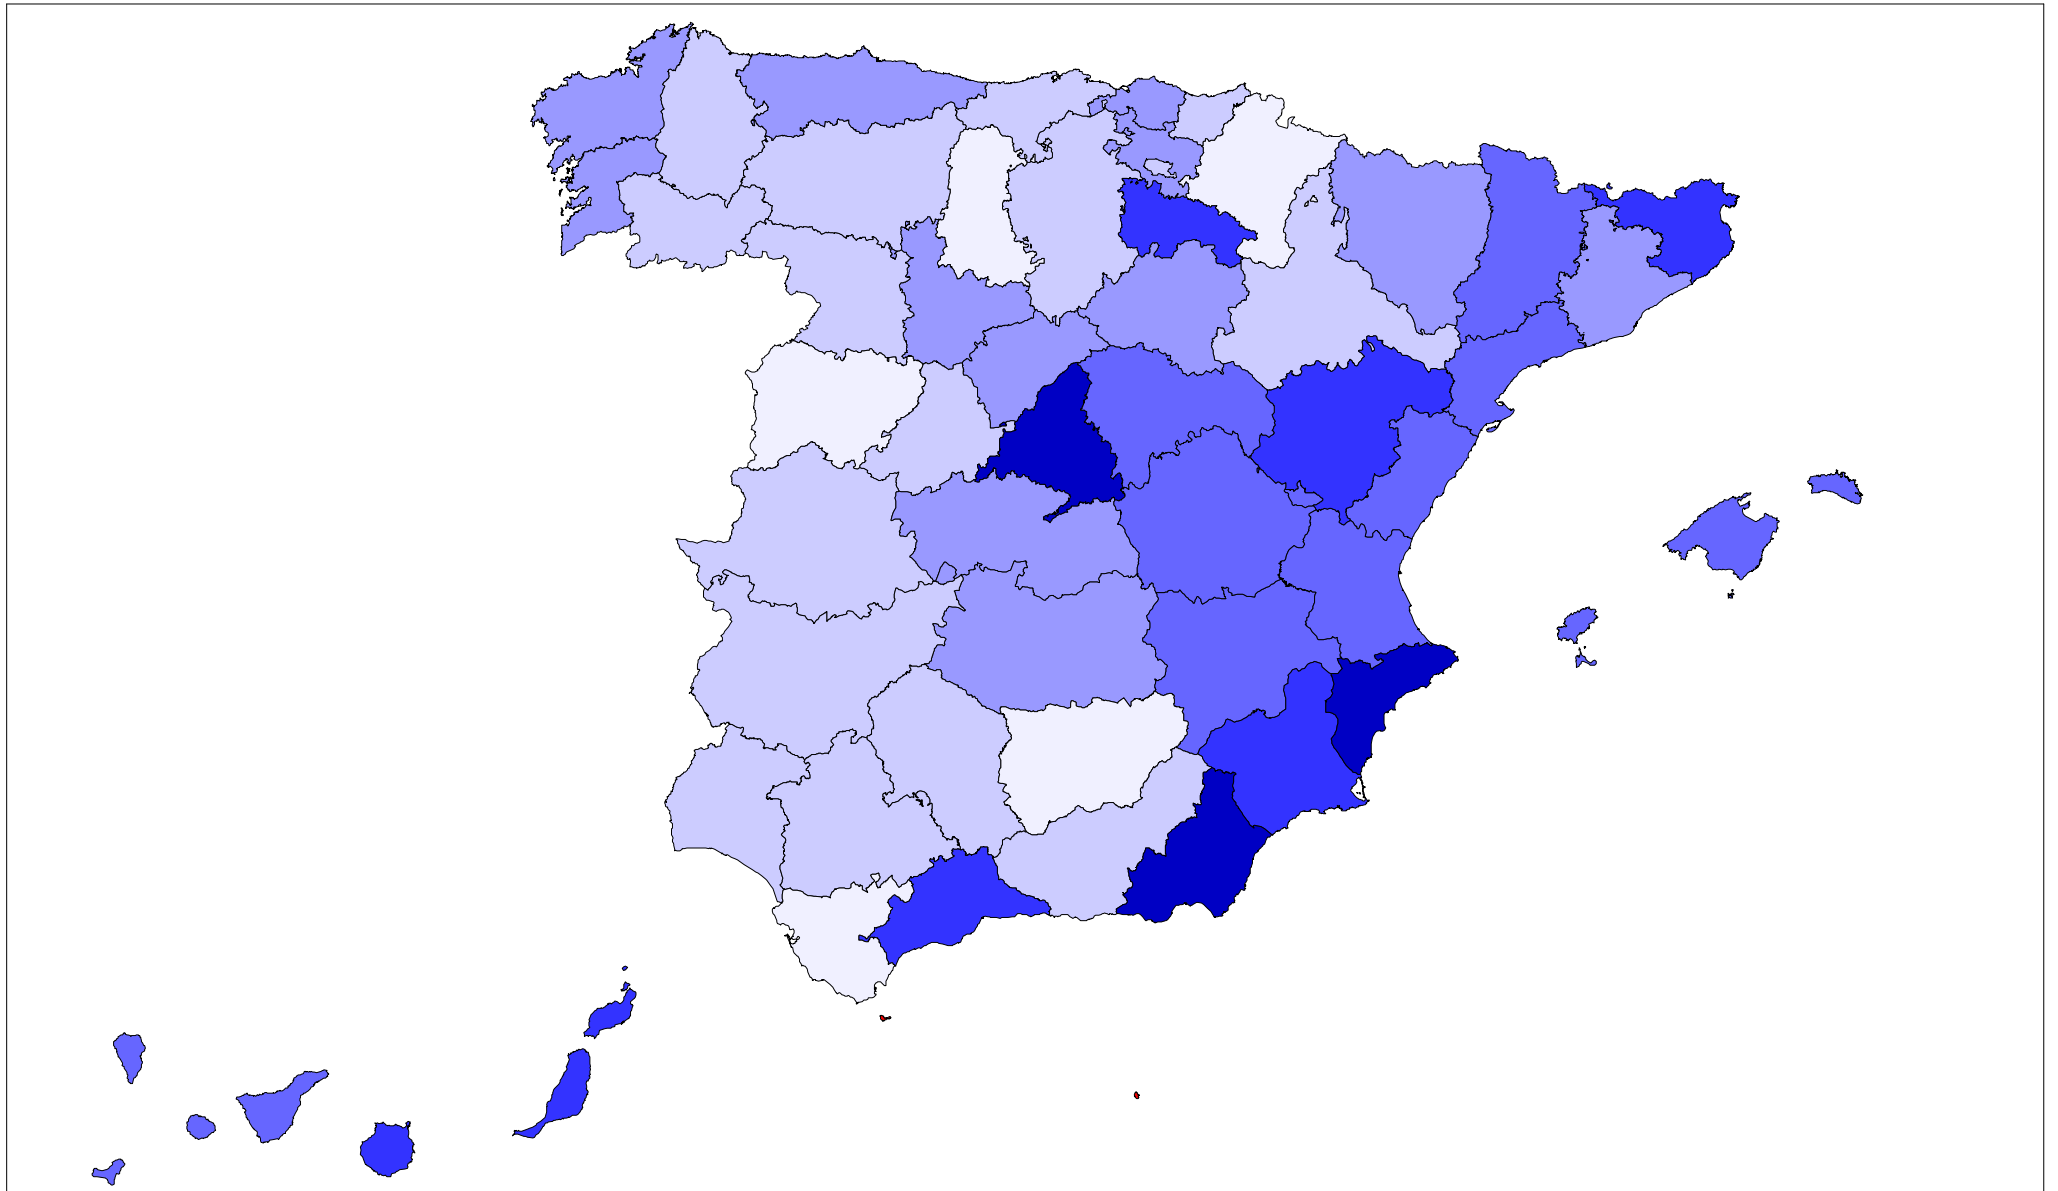

EP00

Scale 1:6000000

España - provincias