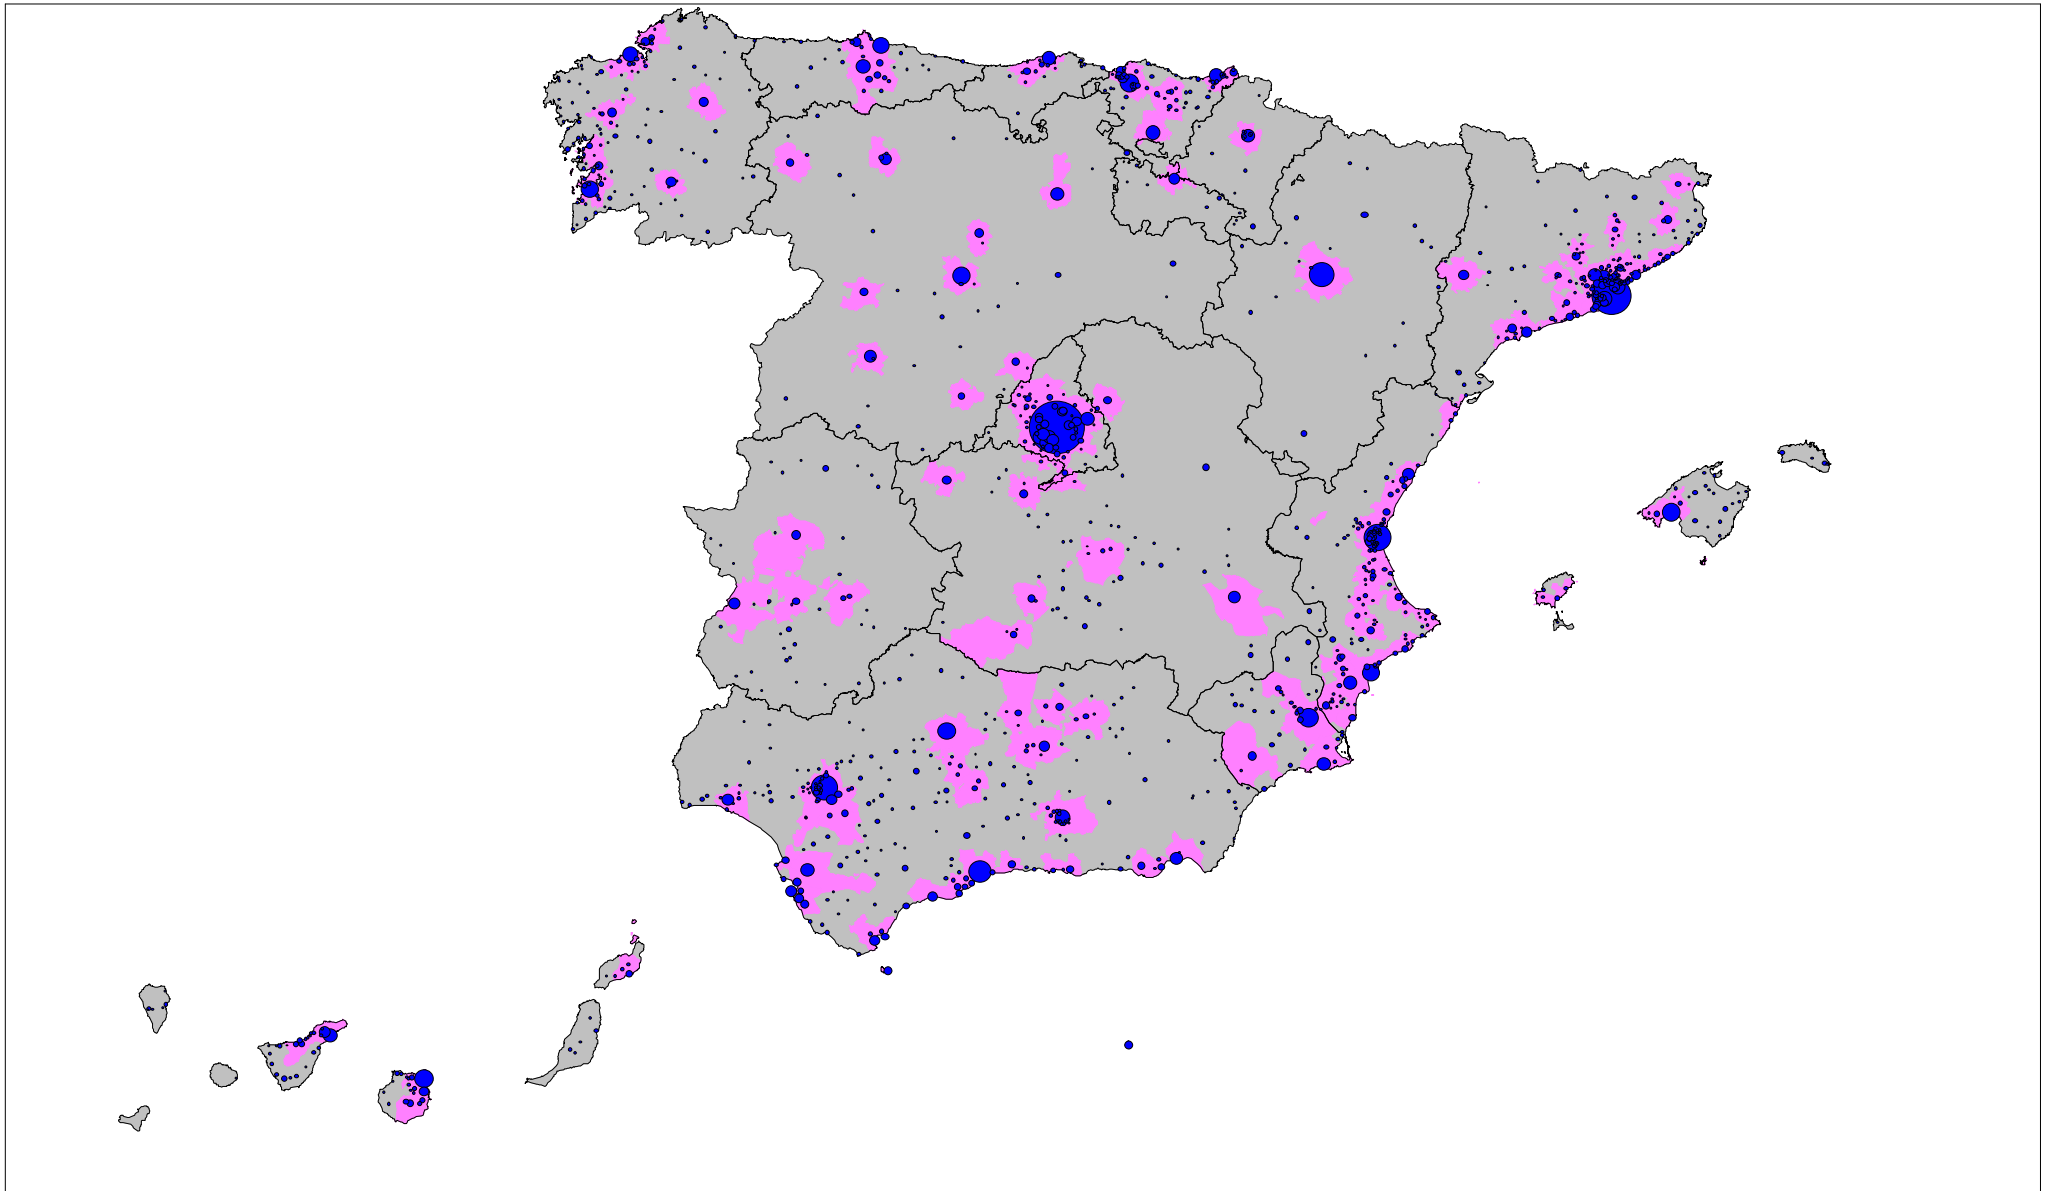

EA00

Scale 1:6200000

España - áreas urbanas