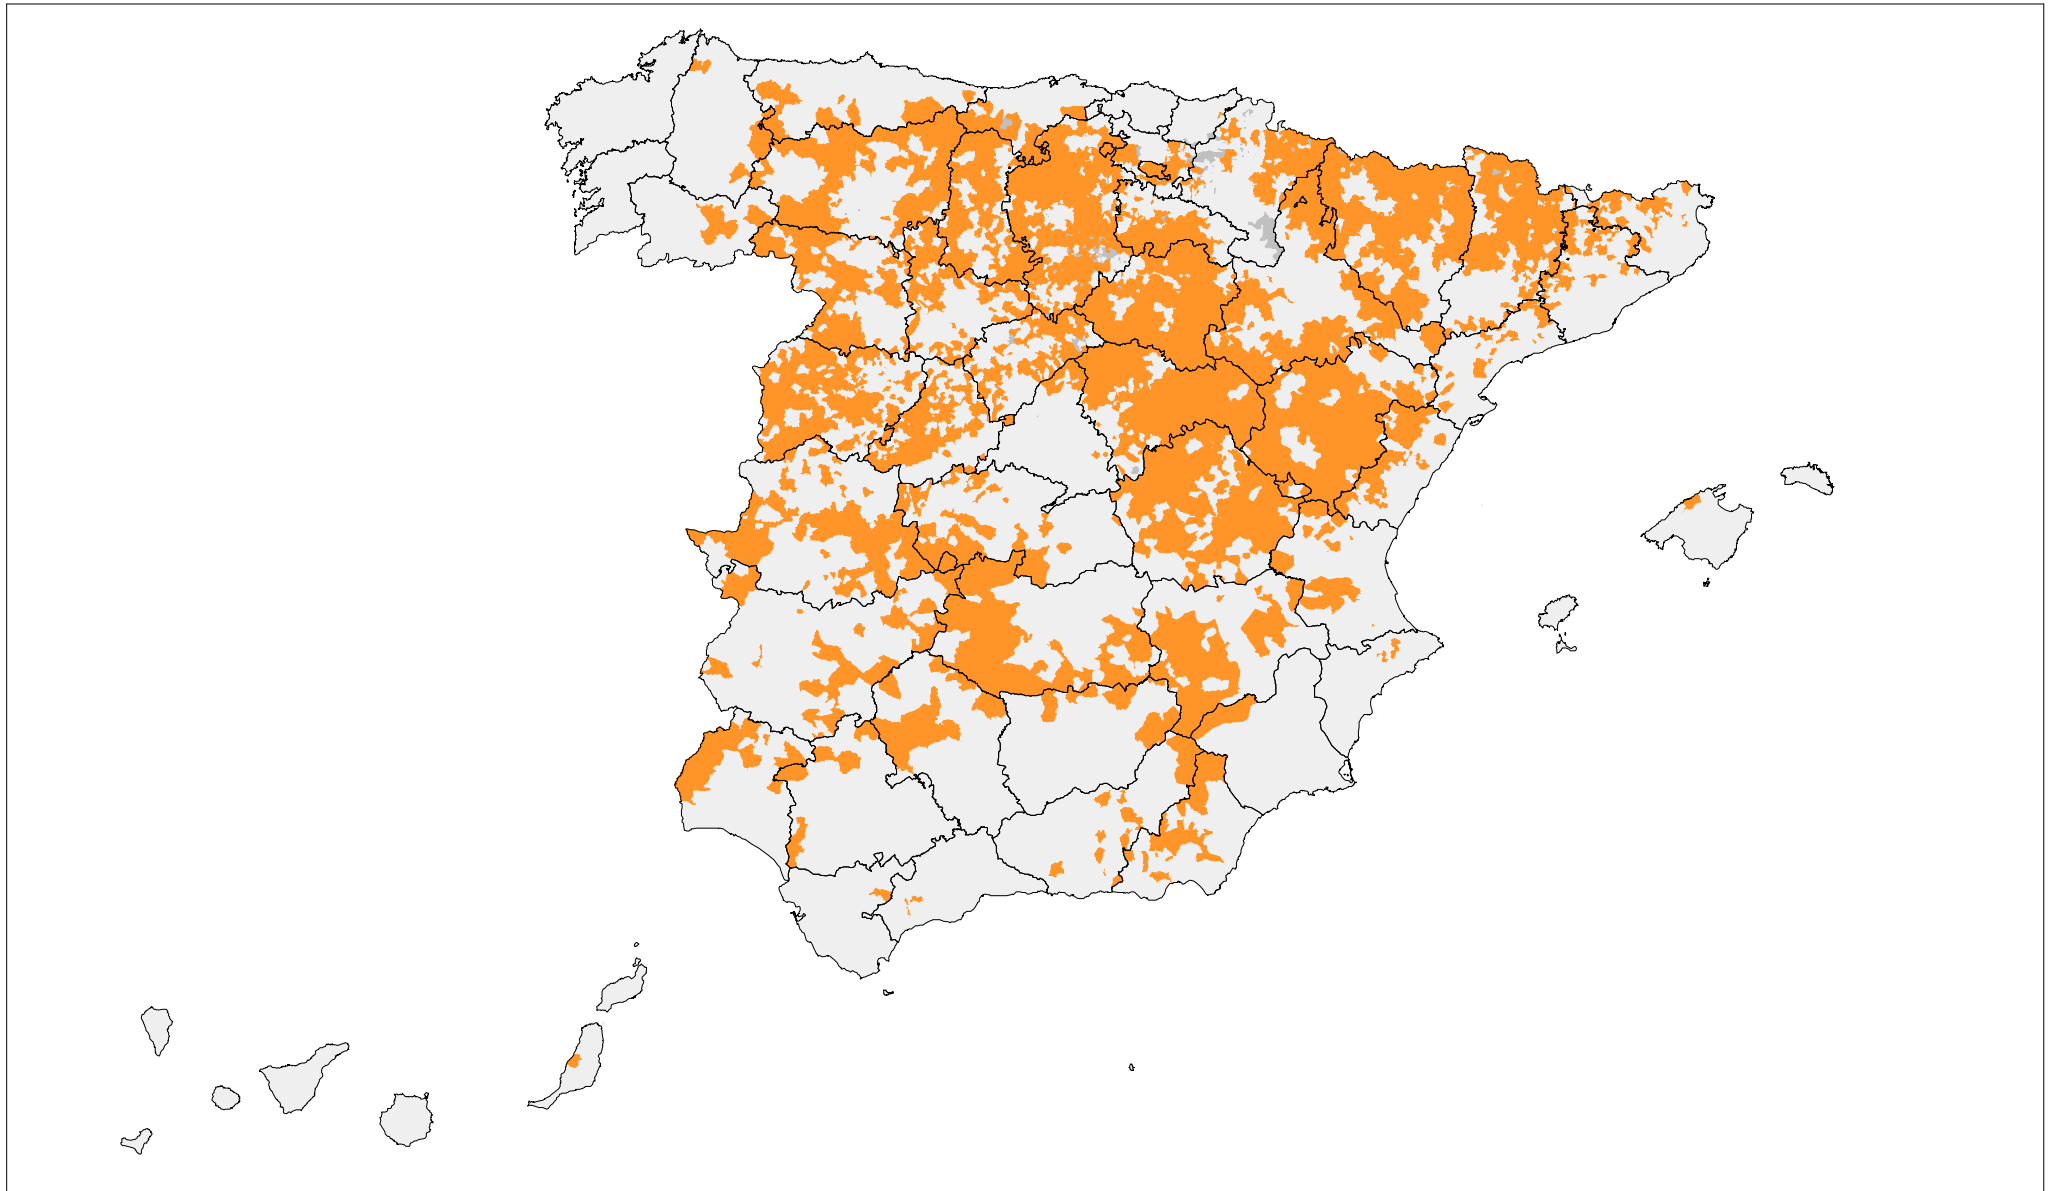

EM00

Scale 1:6200000

España - municipios