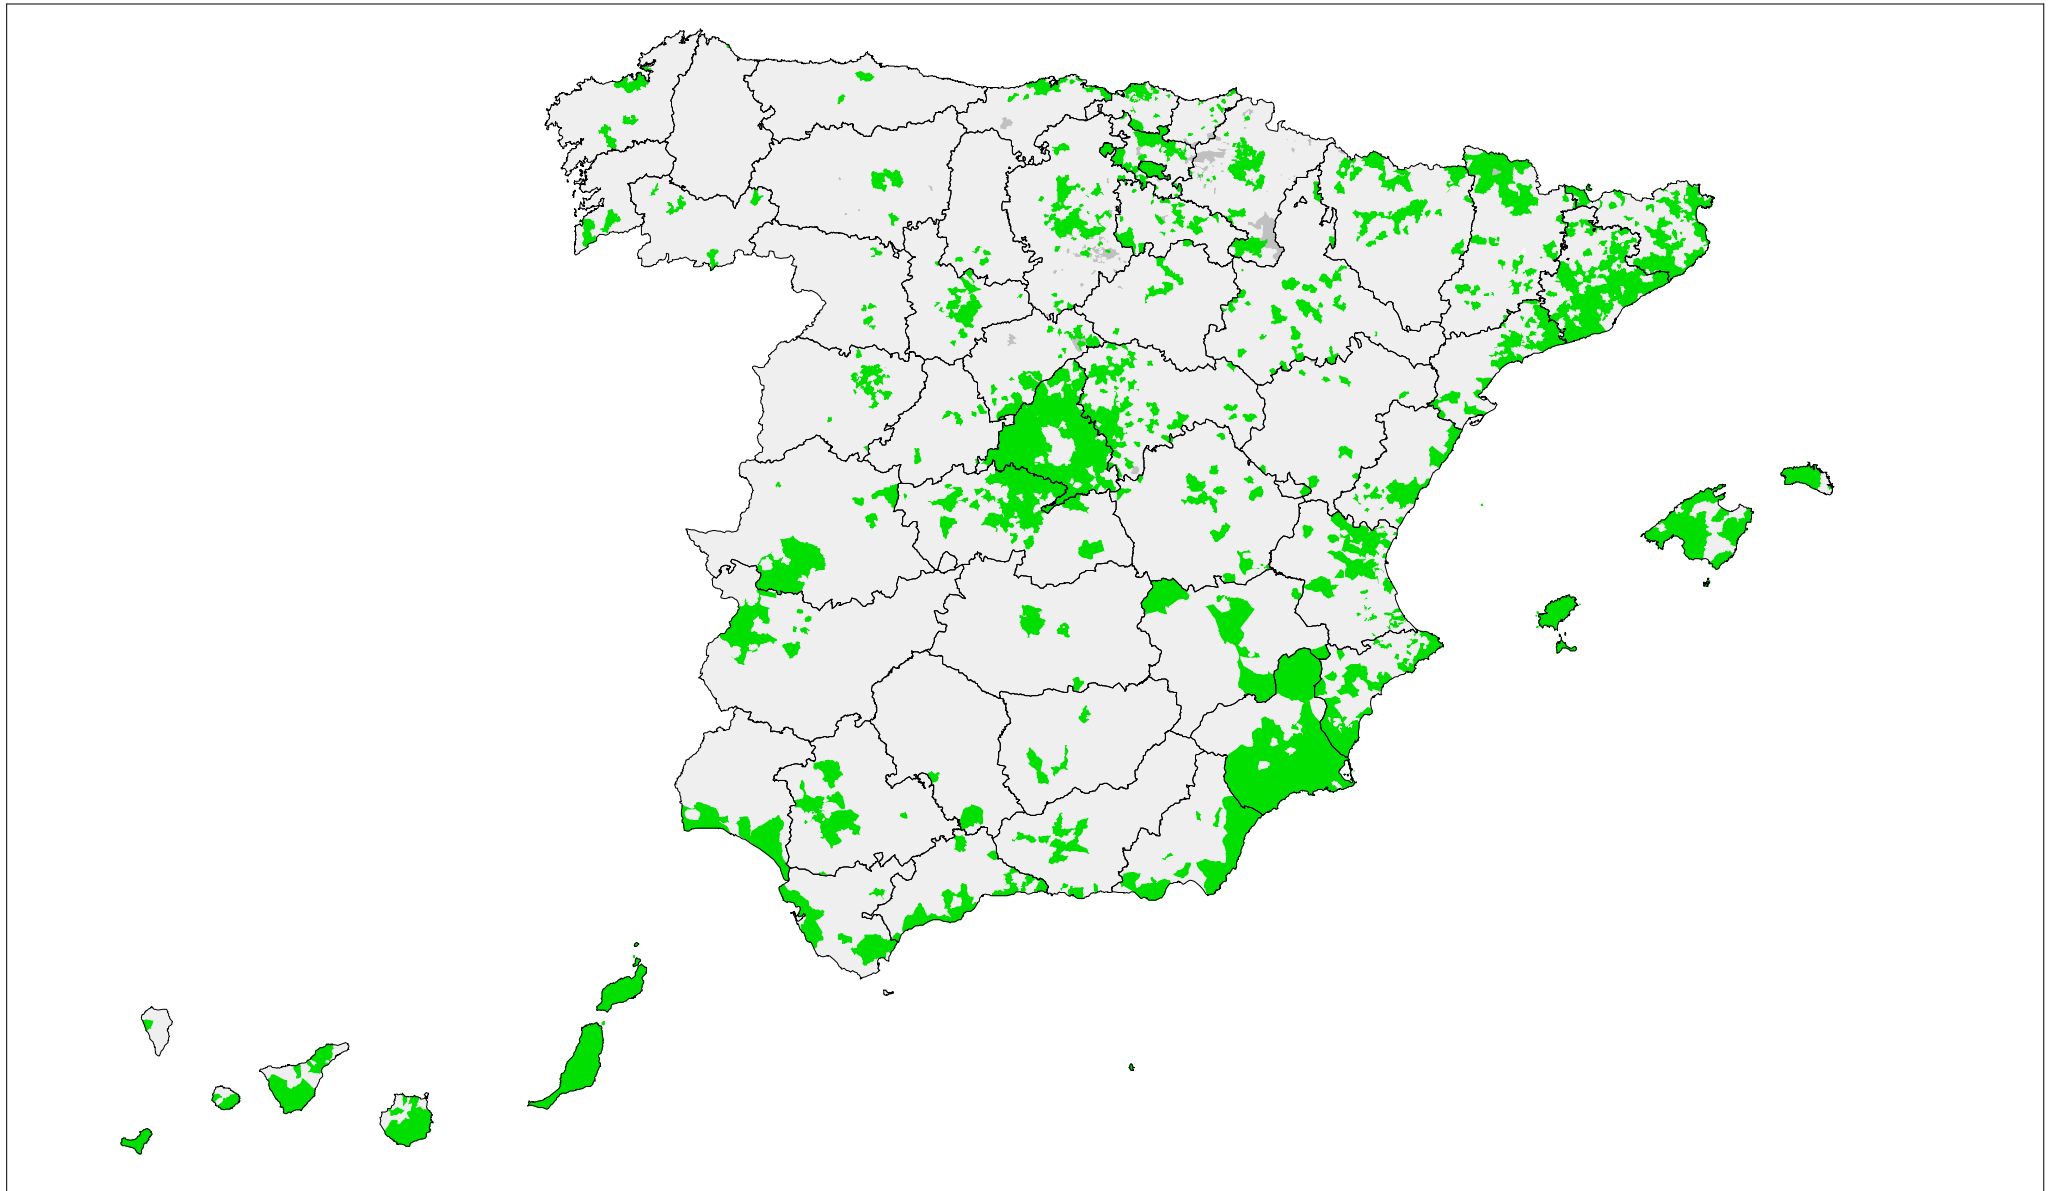

EM00

Scale 1:6200000

España - municipios