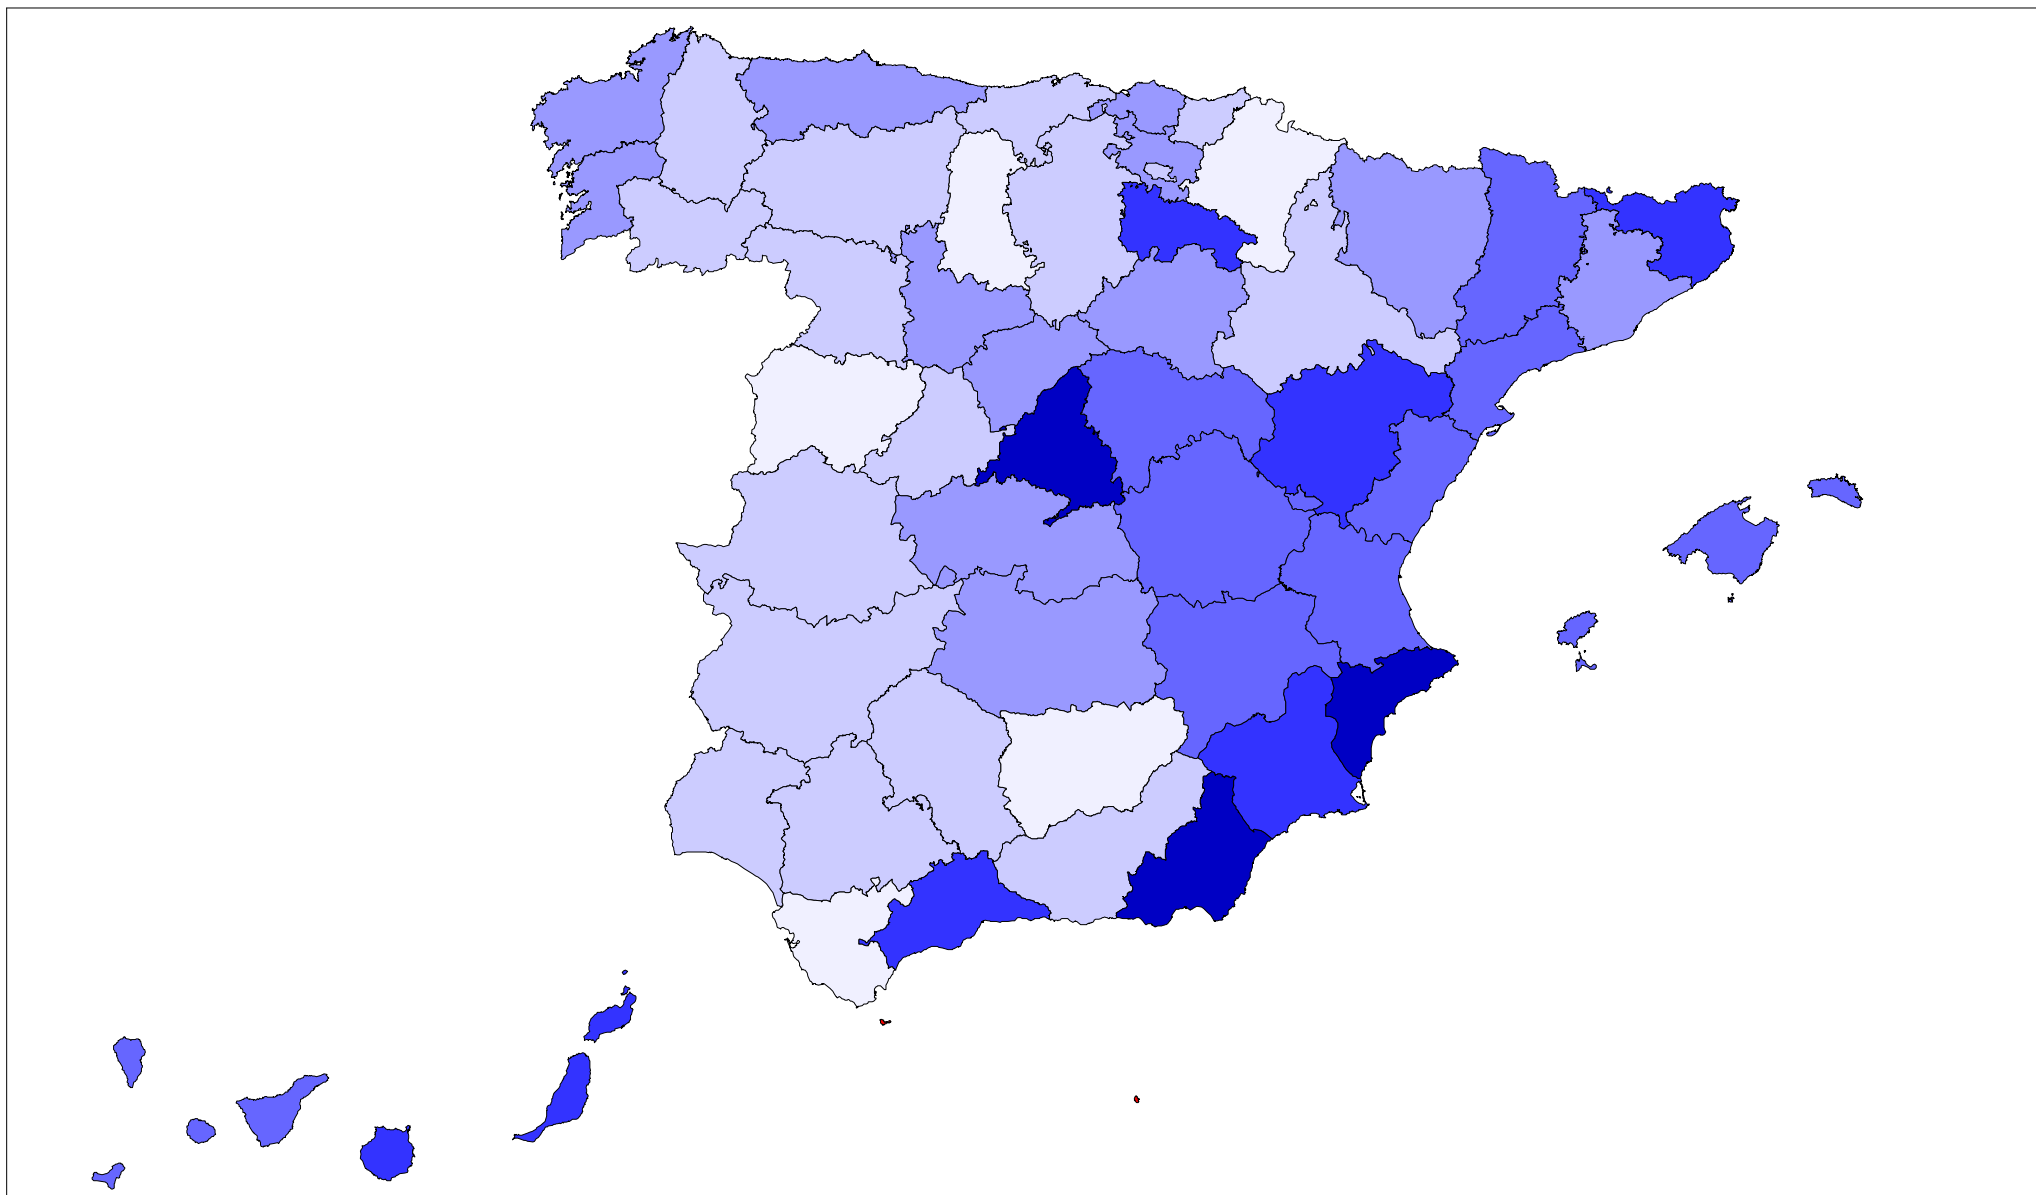

EP00

Scale 1:6000000

España - provincias